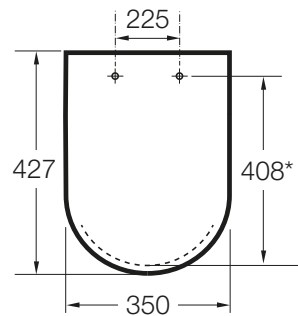

THE GAP

SQUARE - Tapa y asiento de Supralit® para inodoro de tanque bajo compacto con caída amortiguada

PVPR (IVA INCLUIDO)

142,78 €

DIBUJOS TÉCNICOS

CARACTERÍSTICAS

Adecuado para: Inodoro

EasyFix®

COMPATIBLE

SQUARE - Taza compacta adosada a pared con salida dual para inodoro de tanque bajo. Incluye juego de fijación.

342472..0

SQUARE - Taza compacta Rimless adosada pared con salida dual para inodoro de tanque bajo